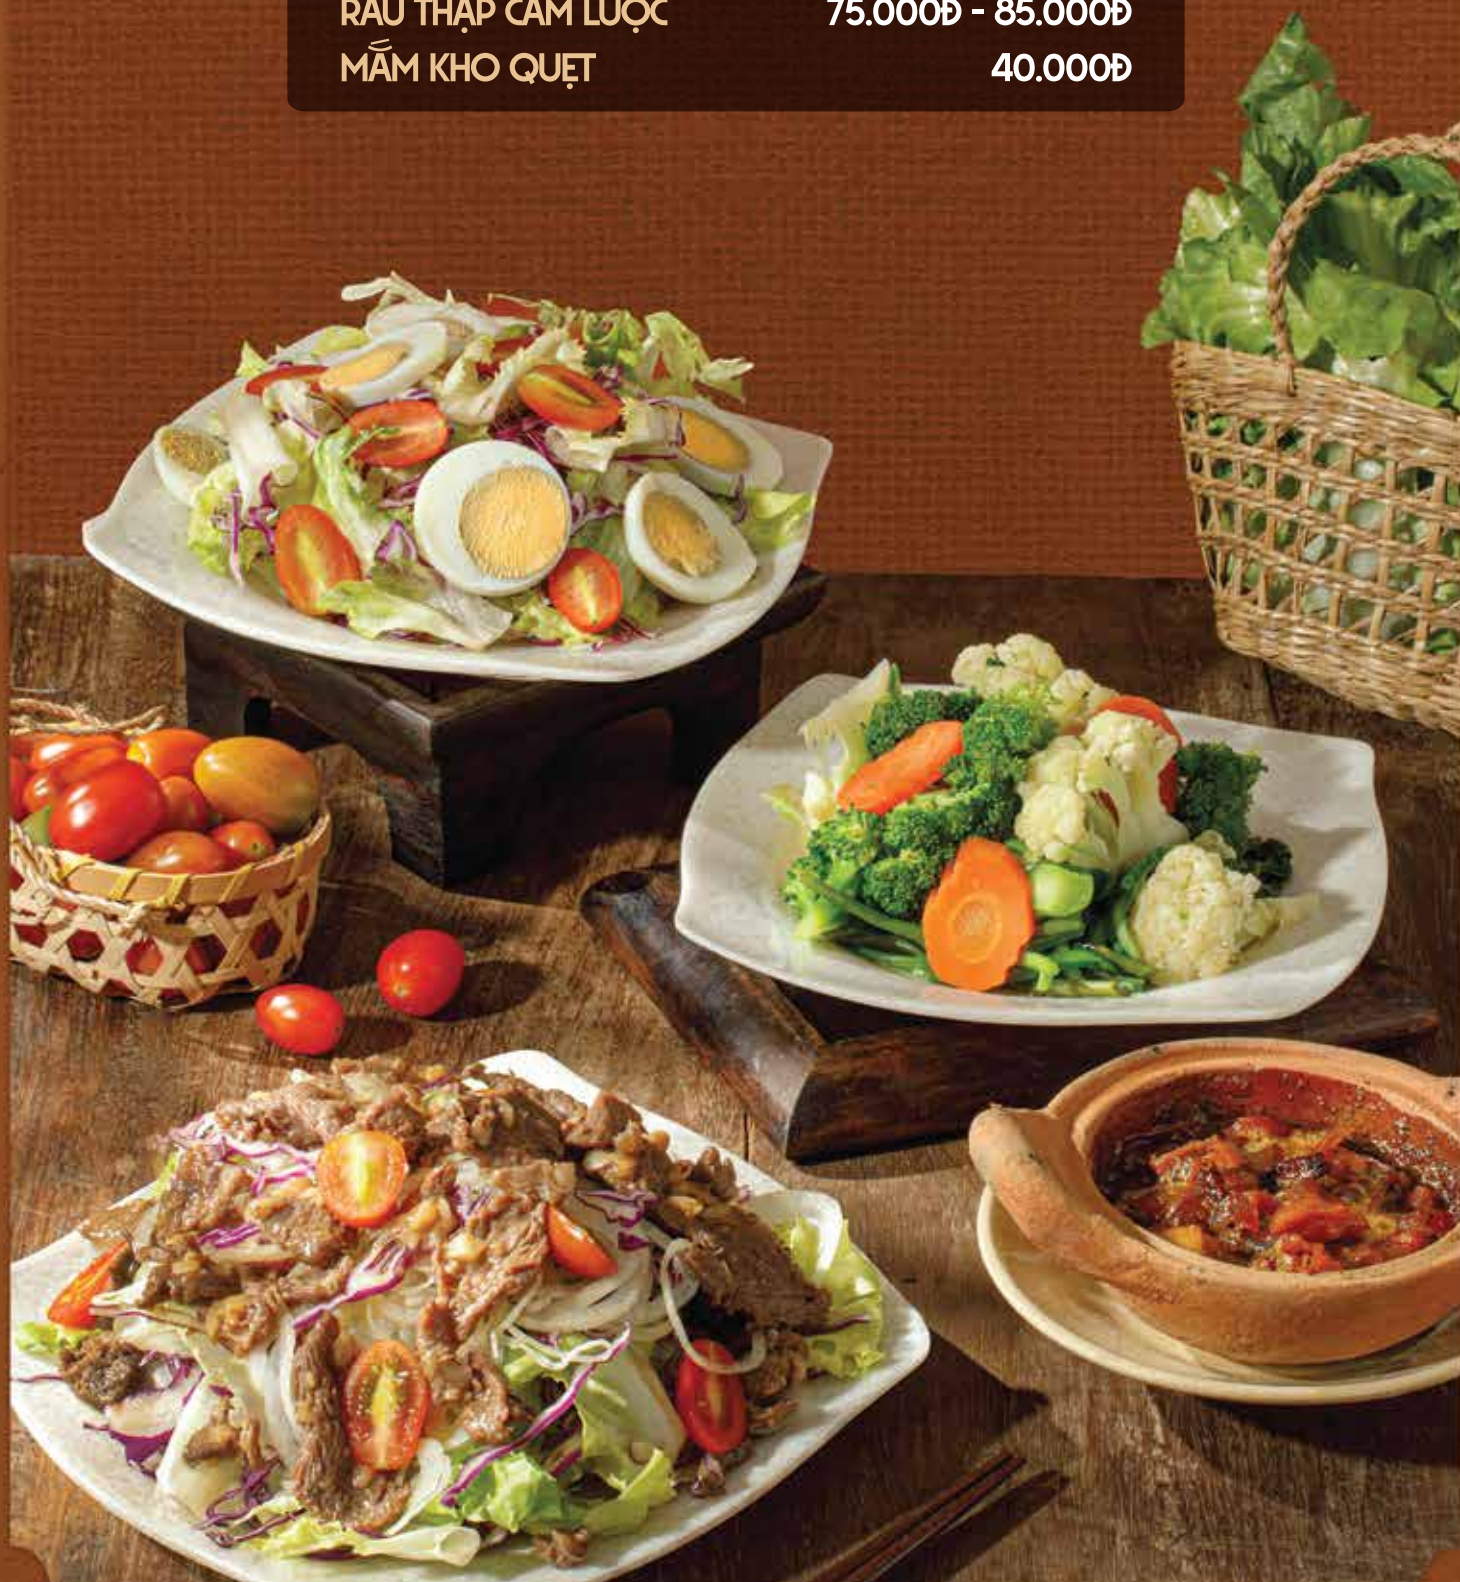

CÁC MÓN SALAD

DĨA NHỎ DĨA LỚN

SALAD TRỘN TRỨNG LUỘC

75.000Đ - 95.000Đ

SALAD TRỘN BÒ

95.000Đ - 105.000Đ

RAU THẬP CẨM LUỘC

75.000Đ - 85.000Đ

MẮM KHO QUỆT

40.000Đ