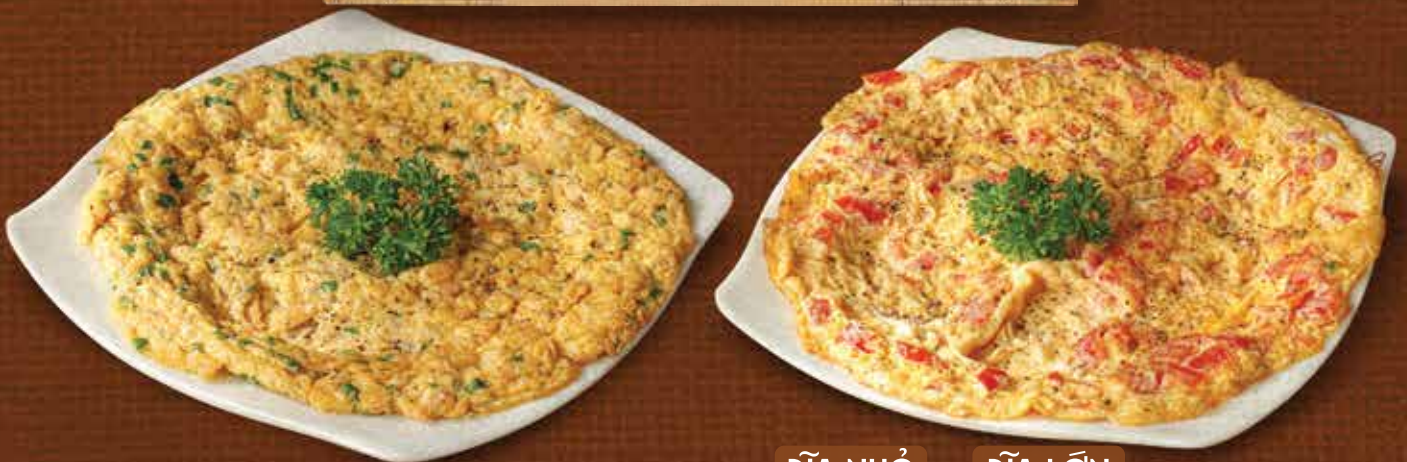

DĨA NHỎ

DĨA LỚN

TRỨNG CHIÊN HÀNH

60.000Đ - 70.000Đ

TRỨNG THỊT BĂM

70.000Đ - 90.000Đ

TRỨNG CHIÊN CÀ CHUA

70.000Đ - 80.000Đ