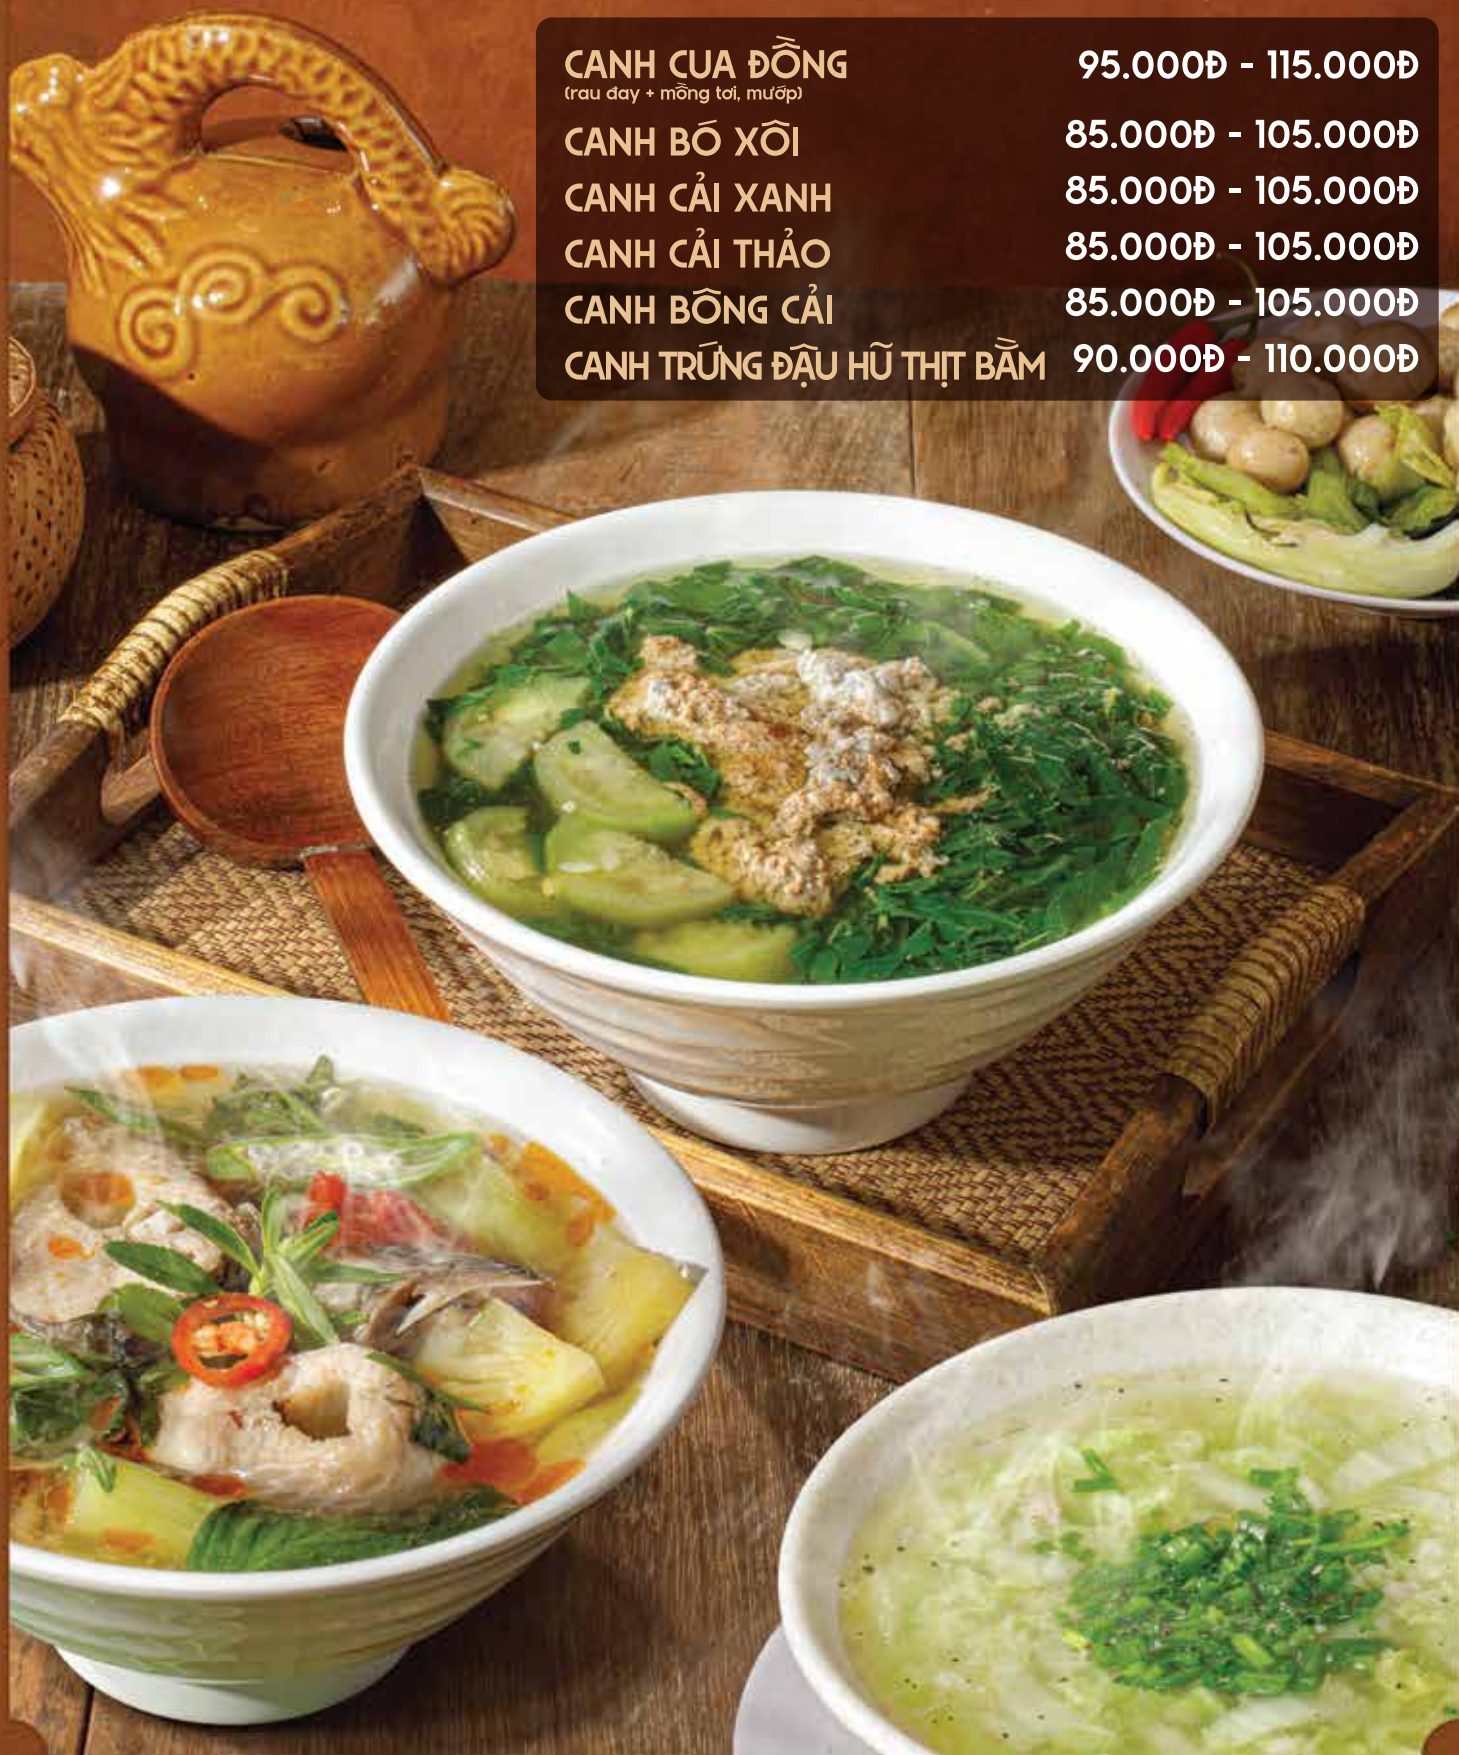

**CANH CẢI THẢO**

85.000Đ - 105.000Đ

**CANH BÔNG CẢI**

85.000Đ - 105.000Đ

**CANH TRỨNG ĐẬU HŨ THỊT BẦM**

90.000Đ - 110.000Đ